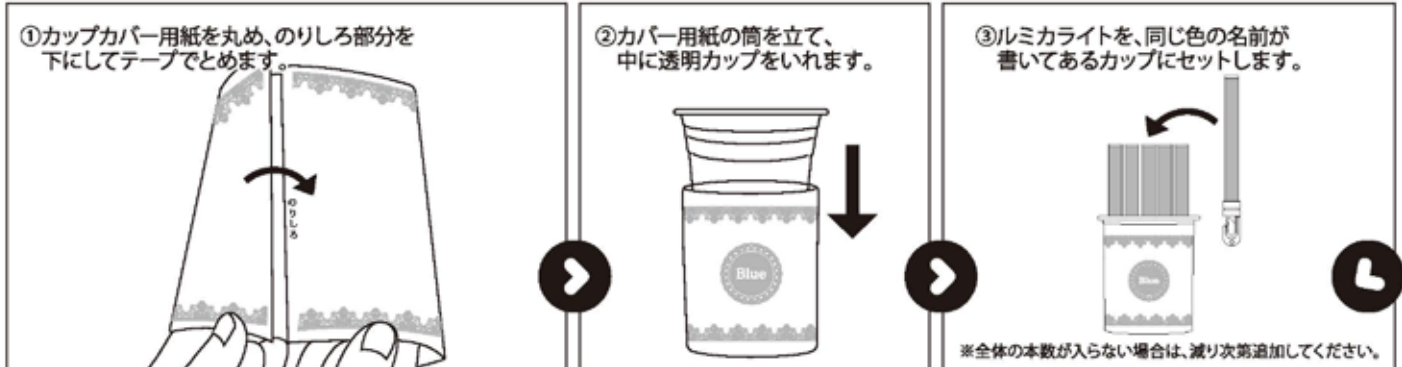

《内容物》

※詳細は裏面記載

ドレスドール Dress Doll

Pink

Green

Blue

Orange

Yellow

Red

Violet

オプションでドレスドールのご購入が可能です。
一緒にそろえて受付を飾りましょう。

サイズ：W90×H120mm/全7色からお選び頂けます。

※予告なく仕様を変更することがございます。予めご了承ください。

ルミカライト 「ドレスの色当てゲーム」 取り扱い説明書

セット内容

セット方法

※カップ、フレーム等付属品はルミカライト数量、色量に関わらず基本セットの内容となります。

【プレゼントの抽選をされる場合】

- ・図①②をもう1セット用意し、投票箱とします。
- ・ルミカライトを入れたカップのそばに投票箱と投票用紙をセットします。
- ・ルミカライトを選んだ際に、投票用紙にゲストの名前を書いてもらい、該当する色の投票箱に投票してもらいます。
- ・正解発表の後、当たりの色に投票された中から抽選で、プレゼント当選者を選出してください。